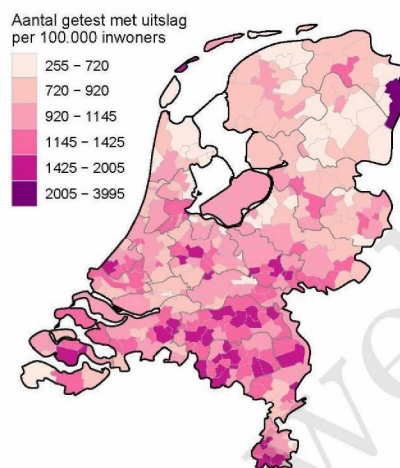

Figuur 8: Aantal geteste personen voor SARS-CoV-2 waarvan de testuitslag bekend is per 100.000 inwoners per gemeente op basis van woonplaats van de geteste personen in de afgelopen kalenderweek (van 26 juli 2021 tot en met 1 augustus 2021). De grijze lijnen geven de grenzen van de GGD-regio's weer.