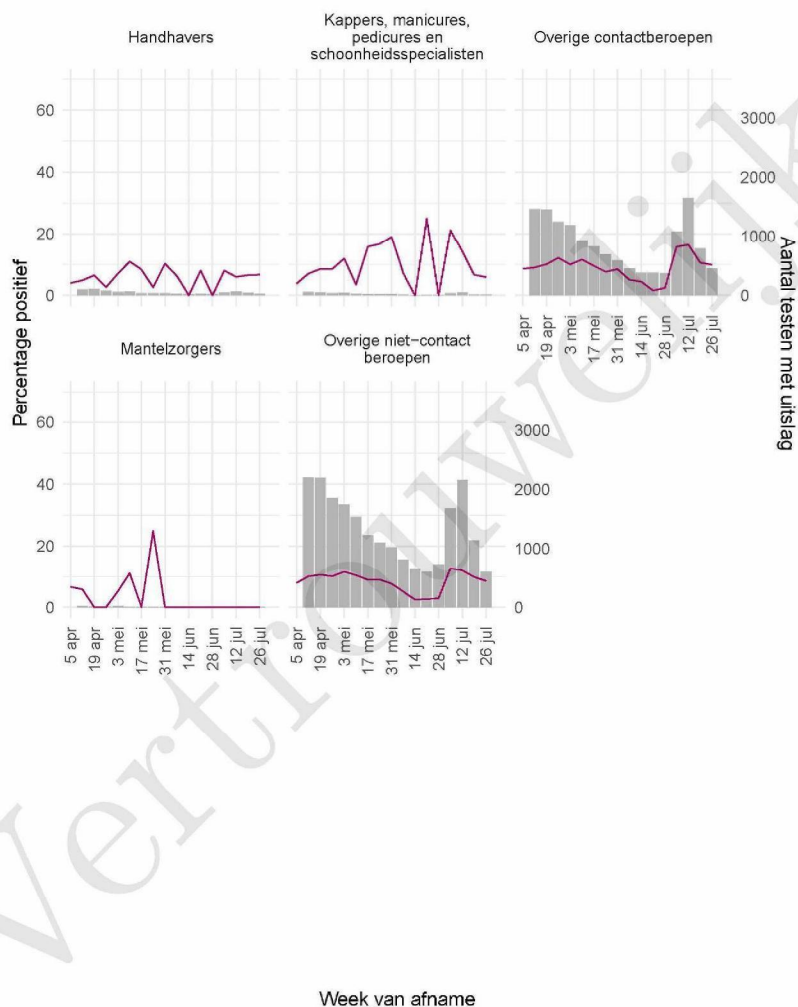

10 SARS-COV-2 TESTEN AFGENOMEN DOOR DE GGD IJSSELAND VANAF 5 APRIL 2021

Figuur 6: Aantal testen¹ en percentage positieve testen per kalenderweek en per doelgroep vanaf 5 april 2021².

¹ De doorlopende paarse lijn geeft het percentage positief weer (y-as linkerkzijde). De grijze balkjes geven het absolute aantal afgenomen tests weer (y-as rechterzijde). Een leeg figuur betekent dat er in de betreffende periode geen meldingen waren.² Vanaf 20 april 2021 geven deze figuren gegevens weer inclusief testen gedaan ihkv BCO. Een leeg figuur betekent dat er in de betreffende periode geen meldingen waren.