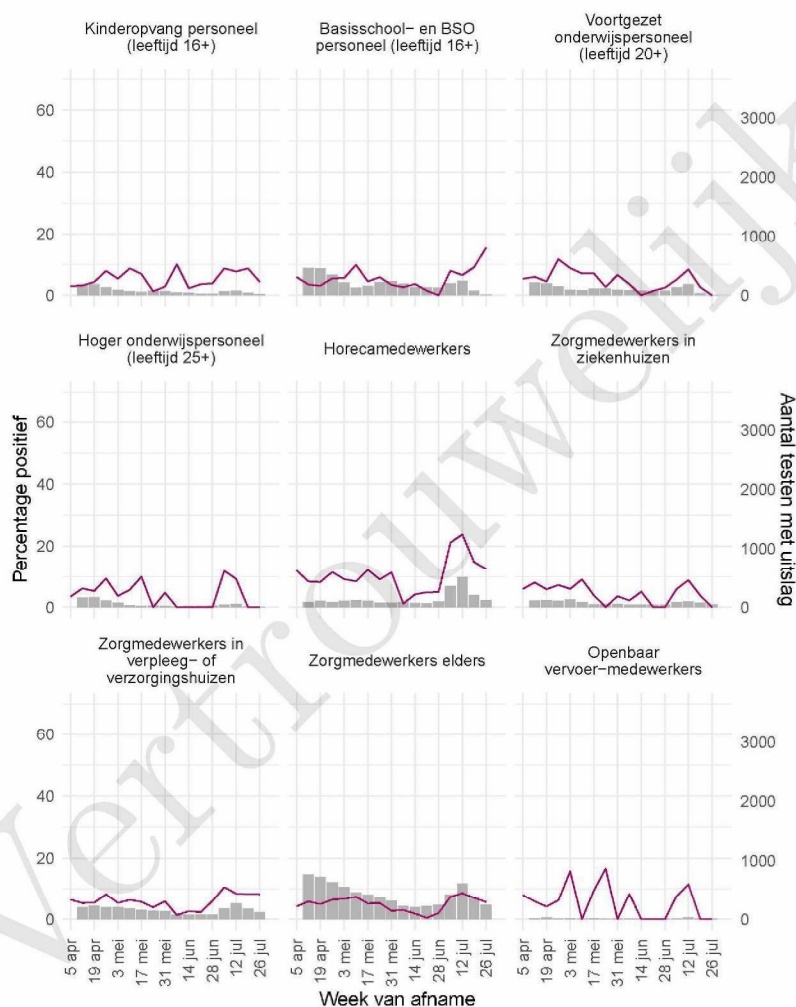

10 SARS-COV-2 TESTEN AFGENOMEN DOOR DE GGD IJSSELAND VANAF 5 APRIL 2021

Figuur 5: Aantal testen¹ en percentage positieve testen per kalenderweek en per doelgroep vanaf 5 april 2021².

¹ De doorlopende paarse lijn geeft het percentage positief weer (y-as linkerzijde). De grijze balkjes geven het absolute aantal afgenomen tests weer (y-as rechterzijde). Een leeg figuur betekent dat er in de betreffende periode geen meldingen waren.² Vanaf 20 april 2021 geven deze figuren gegevens weer inclusief testen gedaan ihkv BCO. Een leeg figuur betekent dat er in de betreffende periode geen meldingen waren.