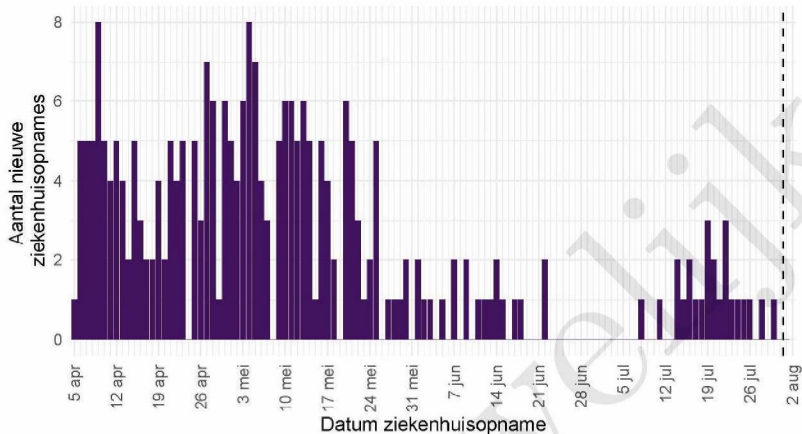

7 COVID-19 ZIEKENHUISOPNAMES EN OPNAMES OP DE INTENSIVE CARE GERAPPORTEERD
DOOR DE STICHTING NICE

Figuur 3: Aantal nieuwe COVID-19 patiënten per dag in Nederlandse ziekenhuizen woonachtig in regio GGD IJsselland. Gegevens rechts van de stippellijn worden momenteel nog aangevuld door de ziekenhuizen.

Bron: Nationale Intensive Care Evaluatie – NICE. Gegevens bijgewerkt op 2 augustus 2021 12:35 uur. Voor uitgebreidere en nog actuelere informatie zie [Stichting NICE](#).