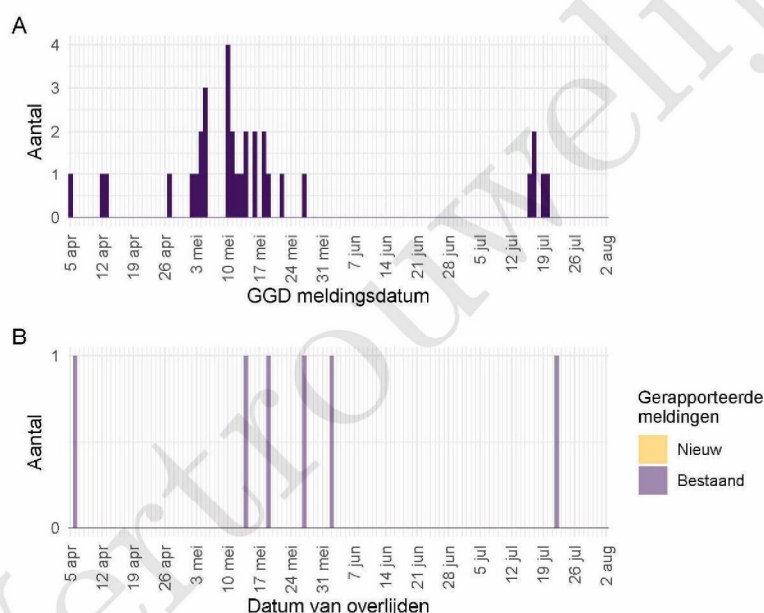

9 Surveillance van SARS-CoV-2 in verpleeghuizen, woonzorgcentra en gehandicaptenzorginstellingen vanaf 5 april 2021

Vanaf 1 juli 2020 vraagt de GGD voor alle personen positief voor SARS-CoV-2 systematisch na of een persoon in een verpleeghuis of woonzorgcentrum woont. Vanaf 8 september 2020 wordt deze informatie gebruikt om het aantal personen met een positieve testuitslag voor SARS-CoV-2 woonachtig in een verpleeghuis of woonzorgcentrum, en het aantal bewoners met COVID-19 die overleden zijn, te monitoren.

Figuur 4: Aantal verpleeghuis- en woonzorgcentrumbewoners met SARS-CoV-2 gemeld aan de GGD vanaf 5 april 2021¹. (A) Aantal gemelde verpleeghuis- en woonzorgcentrumbewoners met een positieve testuitslag voor SARS-CoV-2, naar GGD meldingsdatum. (B) Aantal overleden verpleeghuis- en woonzorgcentrumbewoners met een positieve testuitslag voor SARS-CoV-2, naar datum van overlijden.

¹ Meldingen aan het RIVM t/m 26 juli 2021 10:00 uur zijn in deze grafieken weergegeven in paars. Meldingen van 26 juli 2021 10:01 uur t/m 2 augustus 2021 10:00 uur zijn weergegeven in geel. Er geldt geen meldingsplicht voor overlijden aan COVID-19. De hier gepresenteerde sterftcijfers betreffen daarom een onderrapportage, en zijn weergegeven in lichtere kleuren. Een leeg figuur betekent dat er in de betreffende periode geen meldingen waren.