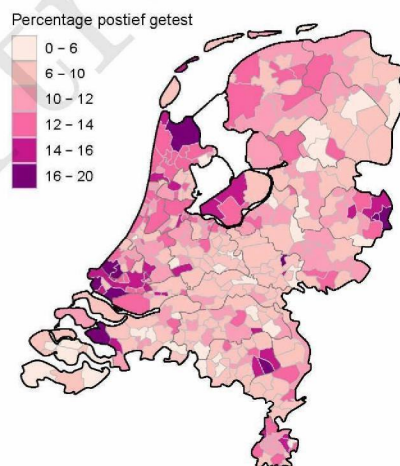

Tabel 22: Aantal testen afgenomen op de GGD testlocaties per week van de afspraak.

Figuur 9: Percentage positieve testen per gemeente op basis van woonplaats van de persoon met een testuitslag voor SARS-CoV-2 in de afgelopen kalenderweek (van 26 juli 2021 tot en met 1 augustus 2021). De grijze lijnen geven de grenzen van de GGD-regio's weer.