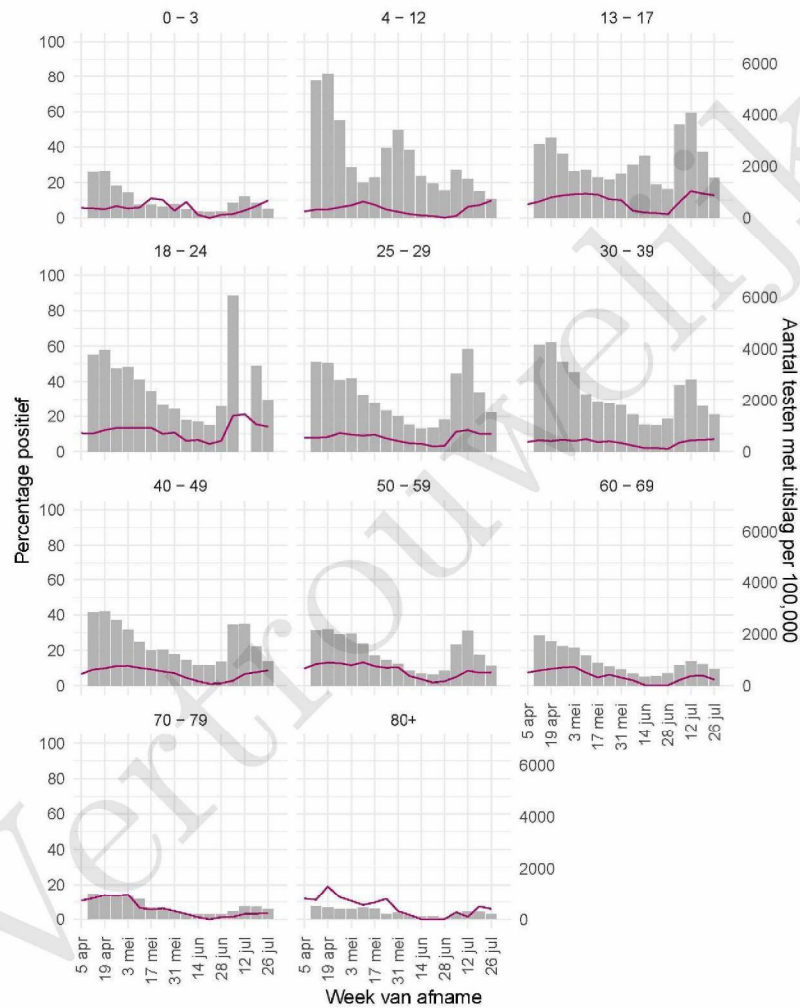

10 SARS-COV-2 TESTEN AFGENOMEN DOOR DE GGD IJSSELLAND VANAF 5 APRIL 2021

Figuur 7: Aantal testen¹ en percentage positieve testen per kalenderweek en per leeftijdsgroep vanaf 5 april 2021².

¹ De doorlopende paarse lijn geeft het percentage positief weer (y-as linkerzijde). De grijze balkjes geven het aantal afgenomen tests per 100.000 inwoners weer (y-as rechterzijde). ² Met het openen van de scholen op 8 februari 2021 is het testbeleid voor kleine kinderen (0-4) en kinderen die op de basisschool zitten veranderd. Een leeg figuur betekent dat er in de betreffende periode geen meldingen waren. ³ Vanaf 20 april 2021 geven deze figuren gegevens weer inclusief testen gedaan in het BCO. Een leeg figuur betekent dat er in de betreffende periode geen meldingen waren.