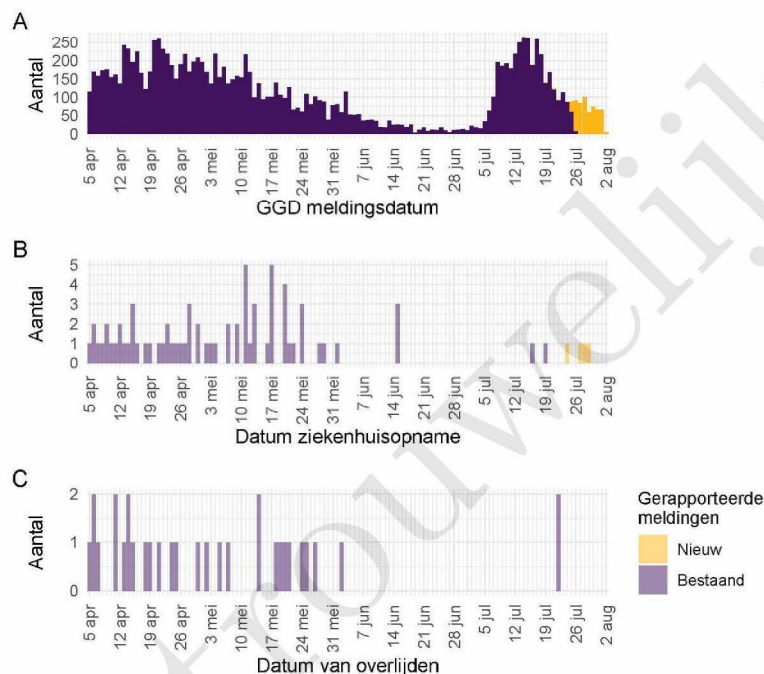

2 COVID-19 meldingen aan de GGD IJsselland vanaf 5 april 2021

Figuur 1: Aantal aan de GGD gemelde SARS-CoV-2 personen positief voor SARS-CoV-2 vanaf 5 april 2021¹. (A) Aantal aan de GGD gemelde personen positief voor SARS-CoV-2, naar meldingsdatum. (B) Aantal aan de GGD gemelde in het ziekenhuis opgenomen COVID-19 patiënten, naar datum van ziekenhuisopname. (C) Aantal aan de GGD gemelde overleden personen positief voor SARS-CoV-2, naar datum van overlijden.

¹ Meldingen aan het RIVM van 5 april 2021 t/m 26 juli 2021 10:00 uur zijn in deze grafieken weergegeven in paars. Meldingen van 26 juli 2021 10:01 uur t/m 2 augustus 10:00 uur zijn weergegeven in geel. Sinds 1 juni 2020 kan iedereen zich met klachten laten testen. Vanaf 1 december 2020 kunnen ook mensen zonder klachten zich laten testen als zij risico hebben gelopen op een besmetting. Toch is het aannemelijk dat niet alle met SARS-CoV-2 besmette personen daadwerkelijk getest worden. De werkelijke aantallen zijn daarom waarschijnlijk hoger dan de aantallen die hier weergegeven worden. Van 1 patiënt(en) is de datum van opname en/of de datum van overlijden niet bekend. Deze kunnen daarom niet worden weergegeven in deze figuren. Er geldt geen meldingsplicht voor ziekenhuisopname door of overlijden aan COVID-19. De hier gepresenteerde cijfers betreffen daarom een onderrapportage en zijn in figuur B en C weergegeven in lichtere kleuren. Een leeg figuur betekent dat er in de betreffende periode geen meldingen waren.